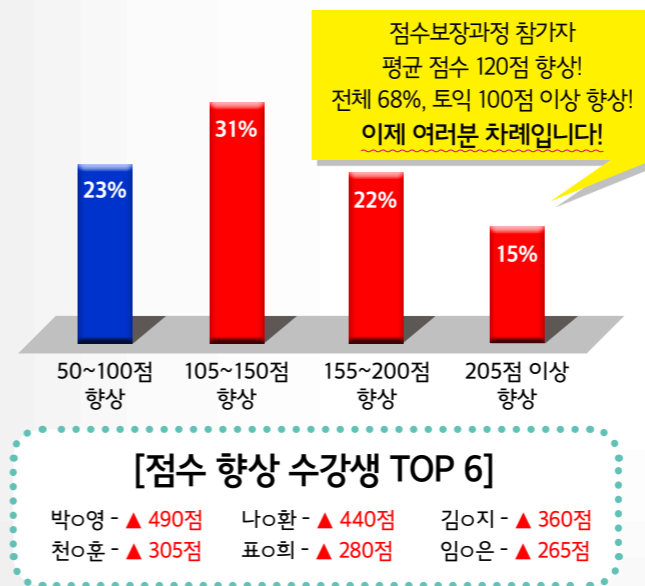

# 장학금 & 10만원 선지원 과정 점수보장 토익 집중반

토익에 필요한 모든 것을 담은 커리큘럼

## 완전무결 토익보장!

토익 고민은 이제 그만, 확실하게 비법만 전수!

### 100명 한정 특별 혜택

- 장학금 최대 **244,500원 지급**  
상세지급기준 뒷면 참고
- 수강료 10만원 선지원 (100명 한정)
- 모의테스트 & 워밍업 학습 무료 제공
- 점수보장제도  
점수 미확보시 오프 20시간 or 인강 3개월 무료 제공